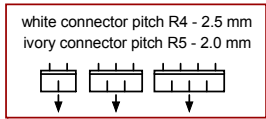

- black ①
- brown ②
- red ③
- orange ④
- yellow ⑤
- green ⑥
- blue ⑦
- purple ⑧
- grey ⑨
- - - white ⑩
- ⊥ - ground
- - shrink tube

- X1 - nickel
- X2 - black
- X3 - gold

Updated: 12.03.2013

Warwick GmbH & Co Music Equipment Kg
Gewerbegebiet Wohlhausen
D-08258 Markneukirchen
Tel. +49 (0) 37422 555 0
Fax. +49 (0) 37422 555 99

M 60004 rev.14
Streamer LX 4-6 string