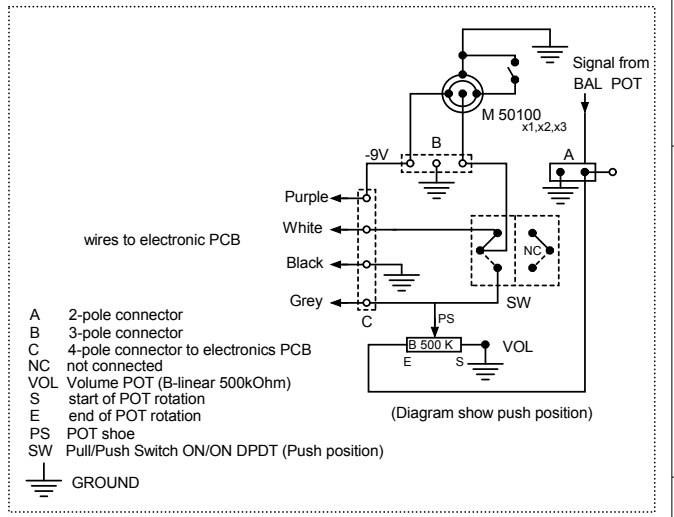

Updated: 12.03.2013

Warwick GmbH & Co Music Equipment Kg
Gewerbegebiet Wohlhausen
D-08258 Markneukirchen
Tel. +49 (0) 37422 555 0
Fax. +49 (0) 37422 555 99

M 60004 rev.14
Streamer LX 4-6 string